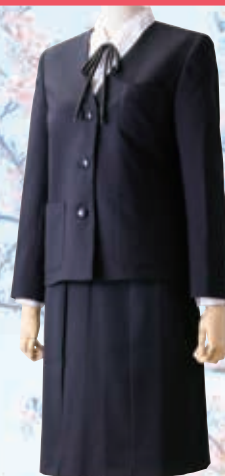

■早期採寸会 3月9日(月) ~ 15日(日) 混雑を避けて採寸したいお客様、お仕事等の事情で期間中時間がとれないお客様へ3月9日より採寸を開始させていただきます。志望校の制服、及び合格済みの私立高校の制服を採寸し、後日ご入学予定校の制服を選択していただけます。

東奥義塾高校

本体価格

45,250円 (税込49,775円)
(ブレザー・(ネーム入り)スカート・ネクタイ)
■長袖ボタンダウンシャツ
3,767円 (税込4,143円)

弘前高等学校

本体価格

44,100円 (税込48,510円)
(上衣・ベスト・スカート)

弘前南高等学校

本体価格

42,600円 (税込46,860円)
(上衣・ベスト・スカート)

柴田学園高等学校

本体価格

43,400円 (税込47,740円)
(ジャケット・ベスト・スカート・リボン)
■長袖ブラウス
3,900円 (税込4,290円)

弘前中央高等学校

本体価格

41,400円 (税込45,540円)
(上衣・ベスト・スカート)

弘前実業高等学校

本体価格

44,000円 (税込48,400円)
(上衣・ベスト・スカート)

弘前工業高等学校